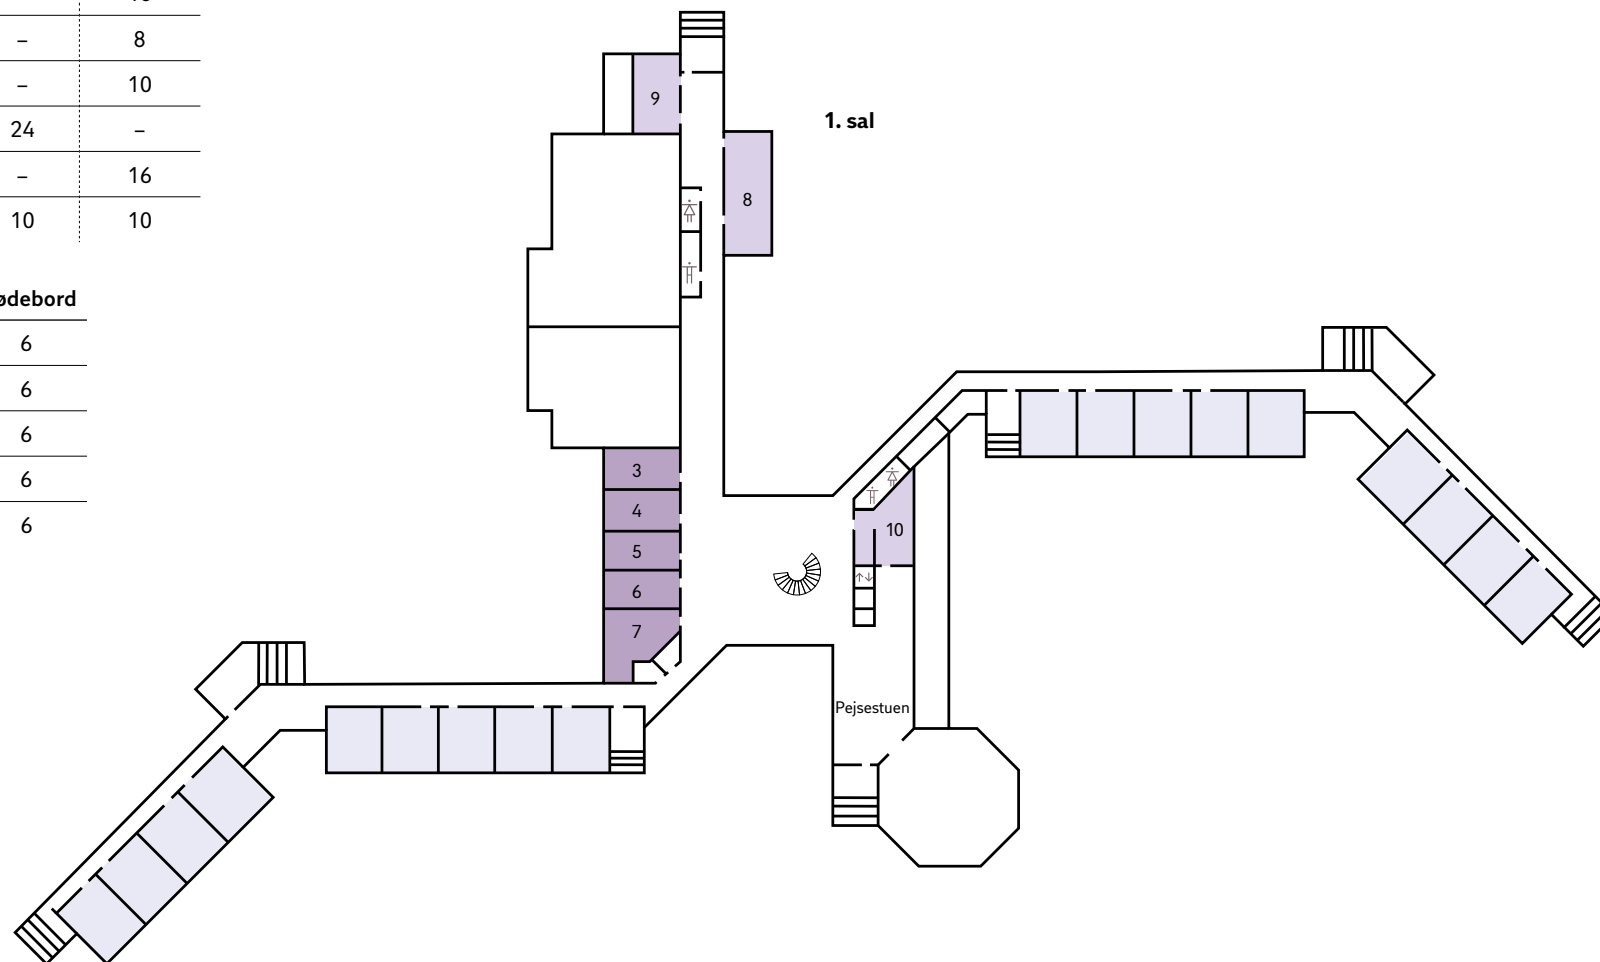

Gl. Vindinge