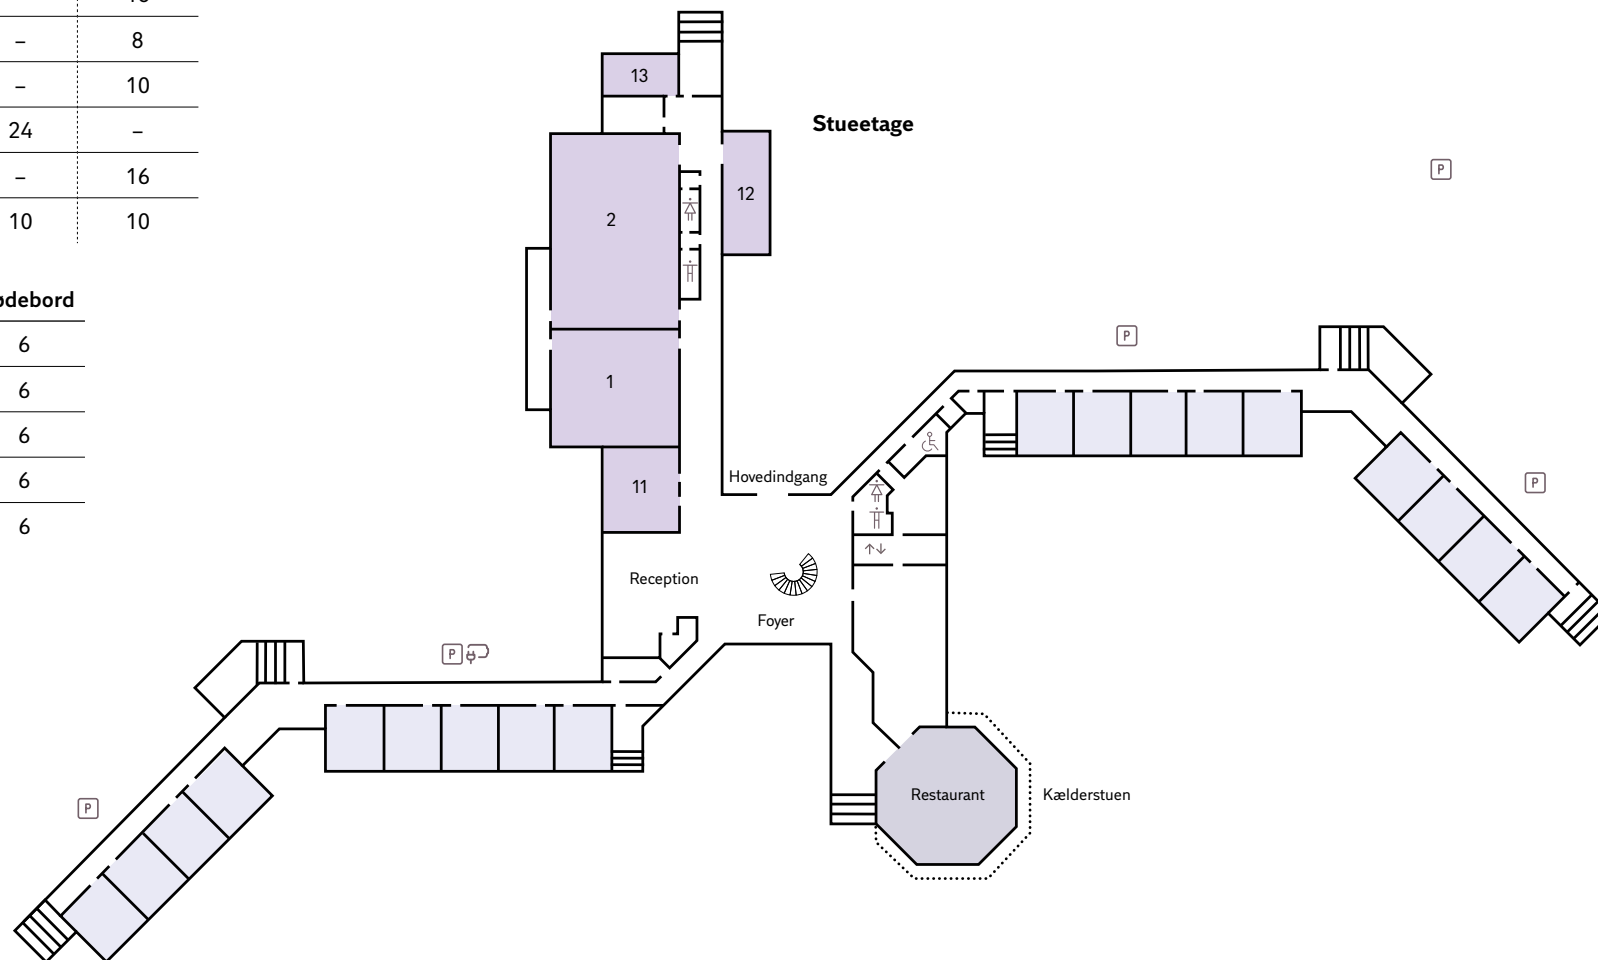

Lokaleoversigt

Gl. Vindinge Konferencenter

Lokaler	Mål	M ²	U-bord	Mødebord	Skolebord	Biograf	Øer á 4	Øer á 6	Øer á 8	Sildeben	Kongres
Lokale 1	10,6×9,8	103	24	-	40	50	32	24	32	32	32
Lokale 2	10,6×16,2	171	34	-	90	120	60	60	80	64	96
Lokale 8	3,65×9,8	35	-	18							
Lokale 9	3,7×6,1	22,5	-	8							
Lokale 10	3,7×5,5	20	-	10							
Lokale 11	5,2×10	55	24	-							
Lokale 12	3,65×9,8	35	-	16							
Lokale 13	6,90×2,90	17	10	10							

Grupperum	Mål	M ²	Mødebord
Grupperum 3	3×3,6	10	6
Grupperum 4	3×3,6	10	6
Grupperum 5	3×3,6	10	6
Grupperum 6	3×3,6	10	6
Grupperum 7	3×3,6	10	6

Værelser

Gl. Vindinge

Lokaleoversigt

Gl. Vindinge Konferenccenter

Lokaler	Mål	M ²	U-bord	Mødebord	Skolebord	Biograf	Øer á 4	Øer á 6	Øer á 8	Sildeben	Kongres
Lokale 1	10,6×9,8	103	24	–	40	50	32	24	32	32	32
Lokale 2	10,6×16,2	171	34	–	90	120	60	60	80	64	96
Lokale 8	3,65×9,8	35	–	18							
Lokale 9	3,7×6,1	22,5	–	8							
Lokale 10	3,7×5,5	20	–	10							
Lokale 11	5,2×10	55	24	–							
Lokale 12	3,65×9,8	35	–	16							
Lokale 13	6,90×2,90	17	10	10							